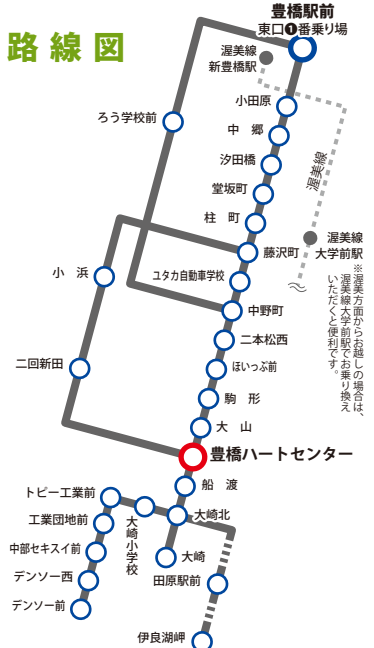

豊橋ハートセンター前バス停

時刻表

(平成 29 年 4 月 1 日現在)

豊橋ハートセンターは、
24時間救命救急体制です。

平日

豊橋ハートセンター
▼豊橋駅方面行き

経 由 地	
中野町	二回新田・小浜
6 30 46 - -	6 41 - - -
7 10 32 49 57	7 48 - - -
8 17 35 59 -	8 54 - - -
9 17 58 - -	9 43 - - -
10 17 58 - -	10 43 - - -
11 23 56 - -	11 43 - - -
12 31 - - -	12 - - - -
13 09 42 - -	13 01 - - -
14 14 42 - -	14 01 - - -
15 17 46 - -	15 01 - - -
16 23 43 57 -	16 13 - - -
17 33 - - -	17 14 - - -
18 05 39 57 -	18 24 - - -
19 11 36 - -	19 24 - - -
20 11 38 - -	20 - - - -
21 36 - - -	21 - - - -
22 - - - -	22 - - - -

平日

豊橋ハートセンター
▼豊橋駅方面行き

平日

豊橋駅
▼豊橋ハートセンター行き

東口①番乗り場

-行き先-
ハ：ハートセンター前まで
大：大鳴、フ：フゾー前、伊：伊良湖畔、ト：トビー工業前

6 - - - -
7 ハ10 フ43 ハ58 -
8 フ20 ハ53 - -
9 フ18 伊35 - -
10 ハ02 伊35 ハ50 -
11 ト10 伊35 ハ50 -
12 フ10 伊35 ハ50 -
13 フ10 ハ30 伊55 -
14 ハ10 ト30 伊55 -
15 フ15 フ35 伊55 -
16 フ10 大25 フ40 伊55
17 フ16 大33 フ43 -
18 ハ16 大33 フ43 -
19 フ16 大33 フ43 -
20 ハ16 大33 フ43 -
21 ハ16 ハ52 - -
22 ハ50 - - -

詳細は、豊鉄バス (0532-44-8410) までお問い合わせ下さい。

※急行 (ろう学校前 08:12)

路線図

土・日・祝 豊橋ハートセンター▼豊橋駅方面行き

経由地	
中野町	二回新田・小浜
6 42	6 58
7 01 24 43	7 40
8 16 58	8 51
9 16 58	9 41
10 16 58	10 42
11 20	11 42
12 06 39	12 - - -
13 13 33	13 02
14 30	14 02
15 19 40 58	15 03
16 30 49	16 15
17 24 59	17 14
18 40	18 24
19 02 36	19 24
20 06 36	20 - - -
21 - - -	21 - - -
22 - - -	22 - - -

土・日・祝 豊橋ハートセンター▼豊橋駅方面行き

土・日・祝 豊橋駅 ▼豊橋ハートセンター行き

東口①番乗り場 -行き先-	
ハ:ハートセンター前まで 大:大崎 予:デンソー前 伊:伊良湖岬 ト:トビー工業前	
6	ハ55 - - -
7	予43 - - -
8	予20 ハ47 - -
9	予13 伊35 - -
10	ハ02 伊35 ト50 -
11	ハ12 伊35 予48 -
12	ハ12 伊35 ト48 -
13	ハ12 ハ39 伊55 -
14	ト10 ハ30 伊55 -
15	予15 予35 伊55 -
16	予10 予25 ハ40 伊55
17	ハ16 大28 予46 -
18	ハ10 大28 予41 -
19	予11 大28 予43 -
20	ハ16 ハ43 - -
21	ハ16 - - -
22	ハ00 - - -